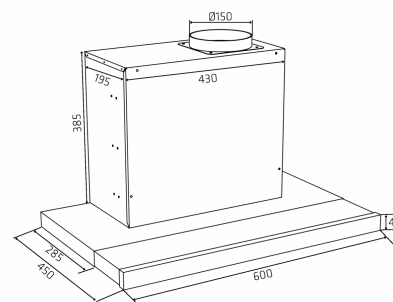

Especificaciones

Caudad aire minimo [m3/h]	161,5
Nivel sonoro mínimo [dB(A)]	35
Caudad aire máximo [m3/h]	524,6
Nivel sonoro máxima [dB(A)]	61
Q.MAX. (0 Pa)	795 m3/h
Nivel sonoro (0 Pa)	26-44 dB(A)
Motor interno	Eco T.1080 Ultra Silent menor consumo
Panel de control	Touch control
Material	Acero lacado negro y cristal negro

Alsace Udtræk
Intern motor